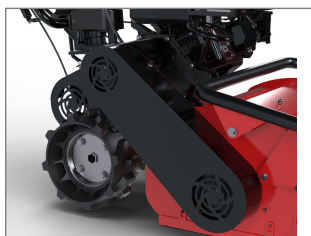

Güde

®

ergonomiczny uchwyt o regulowanej wysokości

Kosiarka bijakowa GSM 500

Nr art: 95482

GTIN-Code: 4015671448323

Kosiarka bijakowa Güde to idealne narzędzie do efektywnej pielęgnacji terenów zielonych i trudno dostępnych obszarów. Dzięki solidnej konstrukcji i wydajnej technologii cięcia zapewnia łatwe rozdrabnianie trawy, chwastów i lekkich roślin drzewiastych.

- Pojemność zbiornika: 3,9 litra
- Benzyna
- Kierownica z regulacją wysokości
- Dwa biegi do przodu
- Jeden bieg wsteczny
- Trwałe opony z pełnej gumy

Funkcje: Koszenie i mulczowanie

Dane techniczne	
Moc silnika	5,3 / 7,2 (kW / PS)
Przemieszczenie	224 cm ³
Prędkość znamionowa	3600 1/min
Szerokość cięcia	500 mm
Regulacja wysokości cięcia	0 - 65 mm
Pojemność zbiornika	3,9 l
Paliwo	Benzin
System uruchamiania	Revisierstart
Olej silnikowy	0,55 l
Klasa oleju silnikowego	10W40

2 Szt.

Niedostępne

L 1040 x B 720 x H 740 mm (VE 1)

netto / brutto: 102 kg / 121 kg