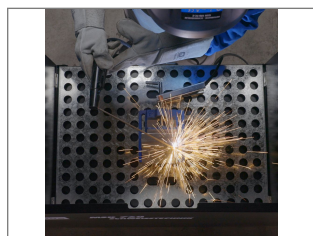

## Mobilna kabina spawalnicza

Wygoda - uchwyt do przenoszenia

Zdemowana płyta perforowana

Wszystkie panele boczne można złożyć

Do spawania, lutowania, szlifowania, cięcia, malowania i wielu innych zastosowań

### Wyposażenie:

- Mobilna, składana kabina spawalnicza
- Szybki montaż bez użycia narzędzi
- Ocynkowana siatka; zdejmowana
- Praktyczny uchwyt do przenoszenia
- Oszczędność miejsca podczas przechowywania
- Wszechstronne zastosowanie

### Dane techniczne

maksymalne obciążenie	30 kg
Powierzchnia robocza LxW	745 x 525 mm
Wymiary LxBxH	765 x 560 x 510 mm

12 Szt.

Niedostępne

L 825 x B 630 x H 110 mm (VE 1)

netto / brutto: 17,6 kg / 18,9 kg